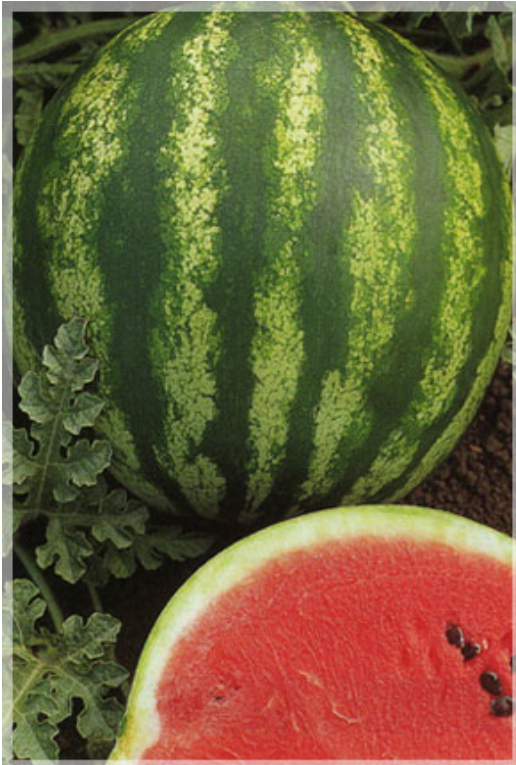

شركة الأسمدة المتحدة السعودية
SAUDI UNITED FERTILIZER CO.

كريمسون سويت

المواصفات :

- من أشهر الأصناف الموجودة في السوق، ثماره كروية الشكل مخططة سميكه .
- اللب أحمر قاني حلو المذاق، معدل وزن الثمار من 8-13 كغم.
- جيد للشحن.

تحمل الأمراض :

- متحمل لمرض ذبول الفيوزاريوم سلالة 1 وكذلك الأنثراكوز

موعد الزراعة :

ملائم للزراعات الربيعية والصيفية المبكرة.

* أن المواصفات الاصناف والصور ومواعيد الزراعة زحصادها في هذا الموقع الالكتروني قد أعدت بكل دقة وأمانة قدر المستطاع بالاعتماد على نتائج التجارب والزرعات الحقلية . مع كل ذلك فأن النتائج النهائية التي سيحصل عليها المزارع تعتمد على الكثير من الشروط الزراعية والظروف المناخية السائدة محلياً خلال حياة المحصول لذلك فأن الشركة المنتجة والموزعة ليست مسؤولة عن النتائج النهائية للمحصول .